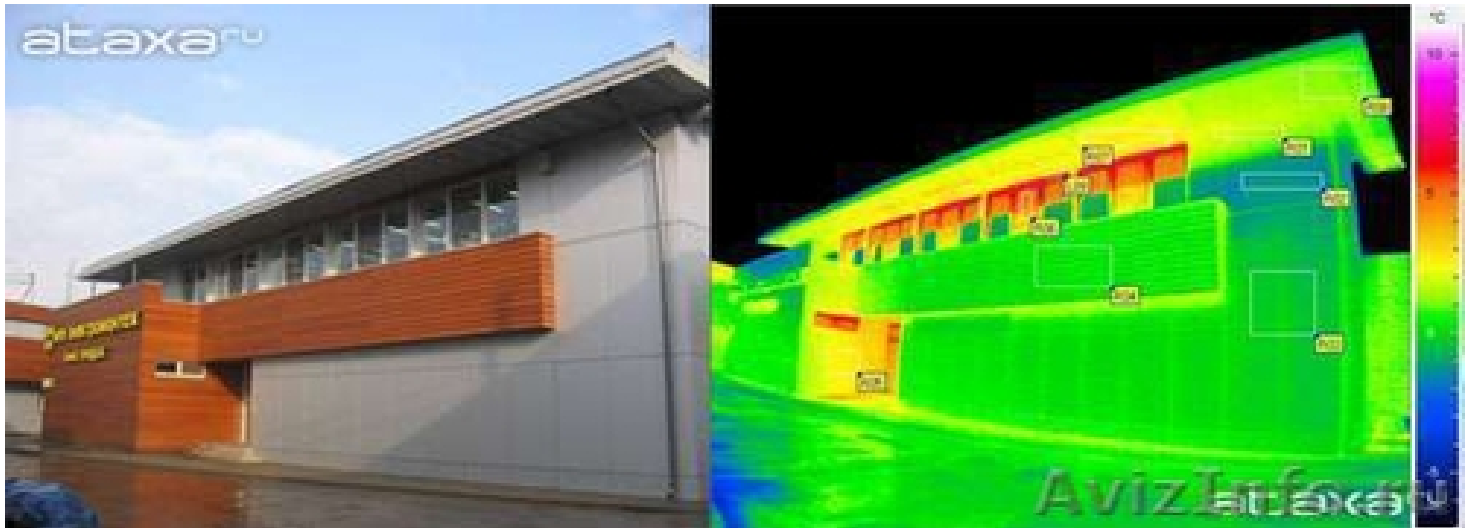

ООО"Петрострой" Энергоаудит

Барнаул, Россия

Оказание услуг по энергоаудиту Энергопаспорт.

Тепловизионное обследование вашего дома, квартиры, гаража, бани, дачи на потерю и утечку тепла.

Тепловизионное обследование – один из основных методов получения информации о реальном состоянии ограждающих конструкций:

- недостаточное утепление строительных конструкций
- дефекты кирпичной кладки
- нарушения в швах и стыках между сборными конструкциями
- дефектов перекрытий
- утечек тепла через окна и остекленные участки зданий в результате плохого монтажа или производственных дефектов
- утечек тепла через системы вентиляции
- участки зданий с повышенным содержанием влаги.