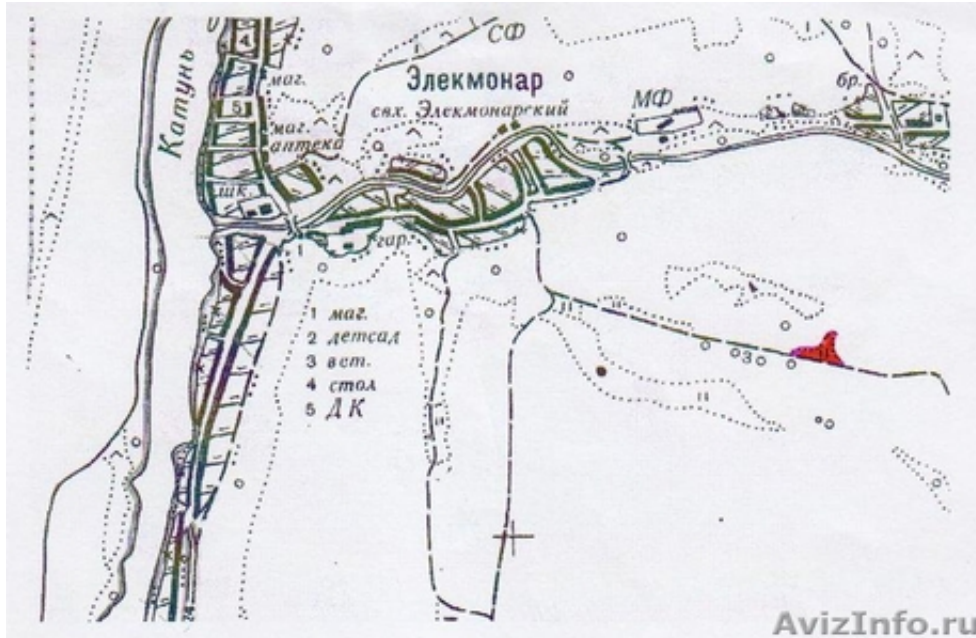

Продаю земельные участки с/хоз назначения

Барнаул, Россия

Земельные участки сельскохозяйственного назначения общей площадью 10 га расположены на плато Барантал в 500 метрах от районного центра – с. Чемал. 600 тыс. рублей за 1 га (возможен торг).

Характеристика земельных участков на плато Барантал:

Участки примыкают с западной стороны к лесу, рядом с участками есть отдельный въезд с асфальтированной трассы Чемал-Куюс, что создает преимущества для освоения и использования участка. Линия электропередач в 200 метрах от участков. Подключение возможно. Расположение участка поблизости от районного центра и в то же время за чертой села позволяет использовать участок для строительства личной усадьбы, дачи или туристического комплекса. С участка открываются очень красивые виды на долину реки Катунь.